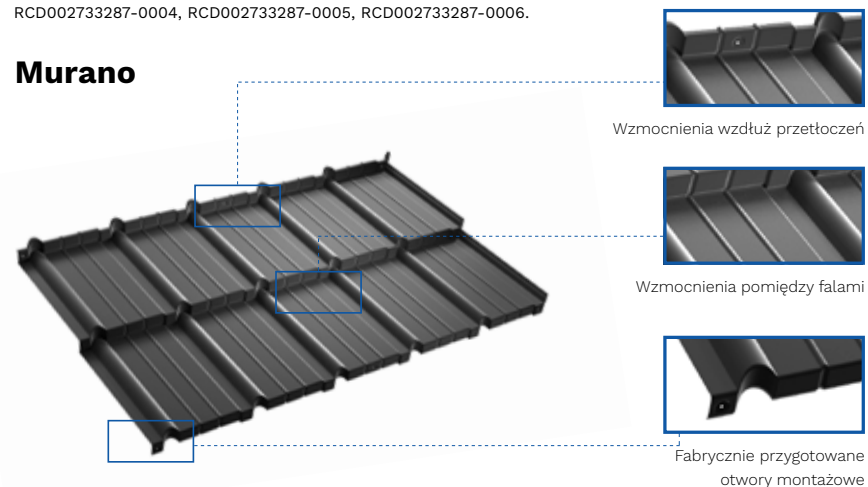

Murano

Kształt blachodachówki Murano wyróżnia się pięcioma płaskimi powierzchniami, wzdłużnymi wzmocnieniami oraz sześcioma wypukłymi falami. Posiada specjalnie uformowane naroża dla dokładnego przylegania arkuszy. Efekt: idealnie równa połać dachu. Specjalnie zaprojektowana przednia krawędź arkusza pozwala na swobodne odrywanie się skroplin wody i wentylację dachu. Arkusze pasują do siebie idealnie i mają gotowe otwory montażowe wraz z wykonanymi pod kątem żełniami pod uszczelki, co umożliwia bezpieczne i łatwe prowadzenie wkrętarki bez zarysowania powierzchni dachu.