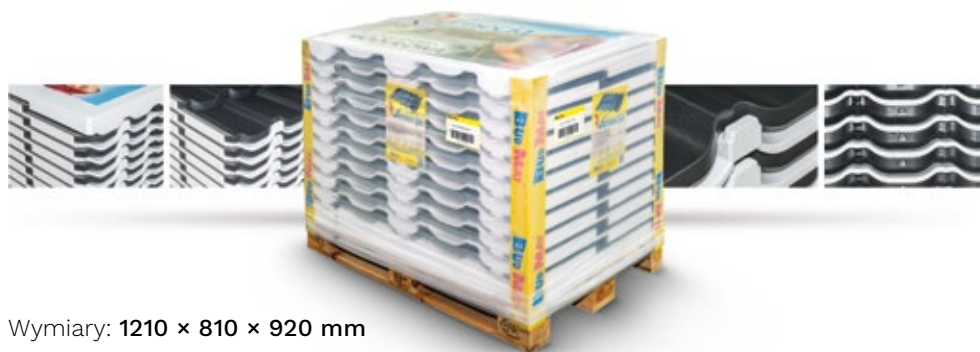

Doskonała oszczędność miejsca podczas transportu i składowania

Standardowej wielkości dach zmieści się na jednej europalecie. W celu zabezpieczenia blachodachówki przed uszkodzeniem w czasie transportu i składowania na etapie pakowania zastosowano specjalnie zaprojektowane przekładki styropianowe, które oddzielają kolejne warstwy arkuszy. Mają one kształt dokładnie odwzorowujący geometrię blachodachówki. Przekładki te stabilizują poszczególne pakiety arkuszy i zabezpieczają je przed przemieszczaniem się w czasie transportu.

Dodatkowe zabezpieczenie stanowią kartonowe pionowe narożniki. Na całość zakładany jest kaptur z folii typu stretch w sposób uniemożliwiający dostanie się wody do wnętrza pakietu. To gwarantuje nam produkt w pełni zabezpieczony przed uszkodzeniami mechanicznymi jak również przed niekorzystnymi warunkami atmosferycznymi.

Wszystkie arkusze są identyczne – nowoczesna i w pełni zautomatyzowana produkcja blachodachówki modułowej gwarantuje 100% powtarzalność wykonania każdego arkusza.