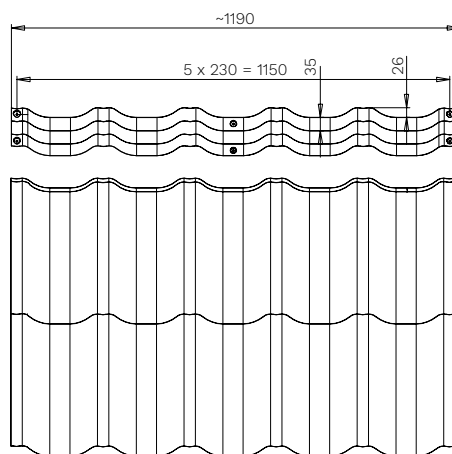

Venecja

Szerokość całkowita arkusza [mm]: **~1190**
 Szerokość krycia arkusza [mm]: **1150**
 Wysokość przetłoczenia [mm]: **35**
 Wysokość fali [mm]: **26**
 Wysokość całkowita [mm]: **61**
 Długość całkowita arkusza [mm]: **736**
 Długość efektywna arkusza [mm]: **700**
 Długość modułu [mm]: **350**
 Szerokość między szczytami fal [mm]: **230**
 Powierzchnia krycia arkusza [m²]: **0,805**
 Waga arkusza [kg]: **max 3,7**

Murano

Szerokość całkowita arkusza [mm]: **~1196**
 Szerokość krycia arkusza [mm]: **1140**
 Wysokość przetłoczenia [mm]: **35**
 Wysokość fali [mm]: **11**
 Wysokość całkowita [mm]: **46**
 Długość całkowita arkusza [mm]: **725**
 Długość efektywna arkusza [mm]: **700**
 Długość modułu [mm]: **350**
 Szerokość między szczytami fal [mm]: **228**
 Powierzchnia krycia arkusza [m²]: **0,798**
 Waga arkusza [kg]: **max 3,7**