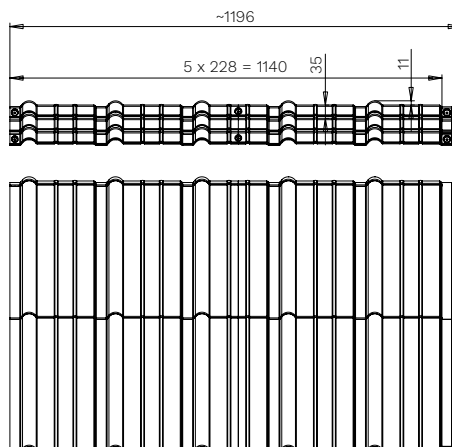

Venecja

Szerokość całkowita arkusza [mm]: **~1190**
 Szerokość krycia arkusza [mm]: **1150**
 Wysokość przetłoczenia [mm]: **35**
 Wysokość fali [mm]: **26**
 Wysokość całkowita [mm]: **61**
 Długość całkowita arkusza [mm]: **736**
 Długość efektywna arkusza [mm]: **700**
 Długość modułu [mm]: **350**
 Szerokość między szczytami fal [mm]: **230**
 Powierzchnia krycia arkusza [m²]: **0,805**
 Waga arkusza [kg]: **max 3,7**

Murano

Szerokość całkowita arkusza [mm]: **~1196**
 Szerokość krycia arkusza [mm]: **1140**
 Wysokość przetłoczenia [mm]: **35**
 Wysokość fali [mm]: **11**
 Wysokość całkowita [mm]: **46**
 Długość całkowita arkusza [mm]: **725**
 Długość efektywna arkusza [mm]: **700**
 Długość modułu [mm]: **350**
 Szerokość między szczytami fal [mm]: **228**
 Powierzchnia krycia arkusza [m²]: **0,798**
 Waga arkusza [kg]: **max 3,7**